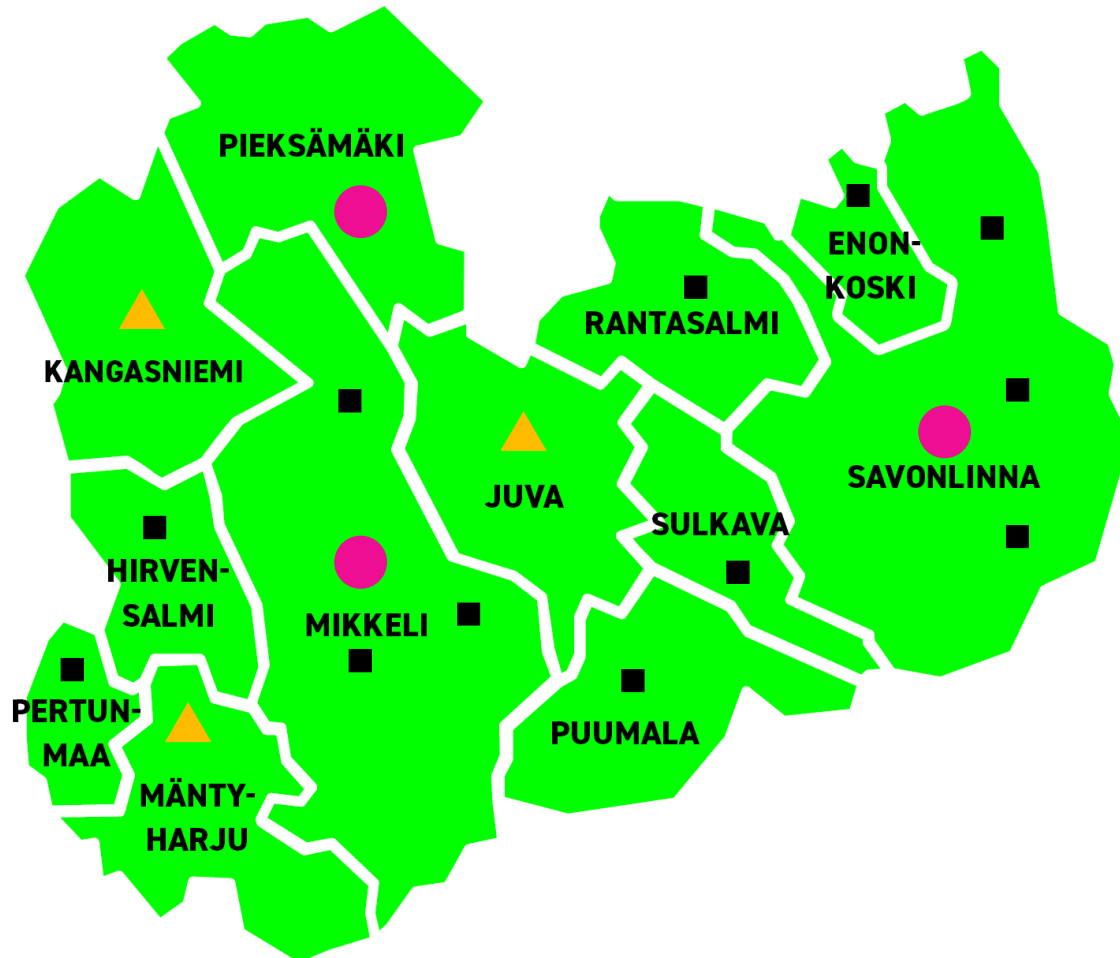

Sote-keskuspalvelut palveluverkko

-  = Sote-keskus
-  = Sote-asema
-  = ~~Sote-piste~~ Sote-asema (Pertunmaa, Hirvensalmi, Haukivuori, Ristiina, Anttola, Puumala, Sulkava, Rantasalmi, Enonkoski, Savonranta, Kerimäki, Punkaharju)